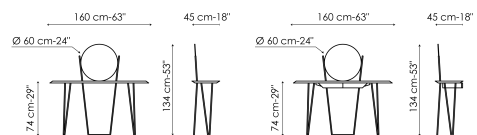

### Coseno

Larghezza: 160cm

Profondità: 45cm

Altezza: 134cm

### Coseno Plus

Larghezza: 160cm

Profondità: 45cm

Altezza: 134cm