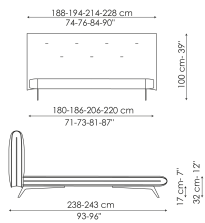

Scheda tecnica

Saddle bed

Larghezza: 188-194-214-228cm

Profondità: 238-243cm

Altezza: 100cm
