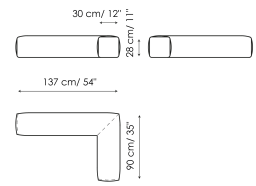

### Base 210

Larghezza: 210cm

Profondità: 110cm

Altezza: 41cm

### Base 180

Larghezza: 180cm

Profondità: 110cm

Altezza: 41cm

Base 140

Larghezza: 140cm

Profondità: 110cm

Altezza: 41cm

Schiena 75

Larghezza: 75cm

Profondità: 30cm

Altezza: 28cm

Schienale angolare 102

Larghezza: 102cm

Profondità: 90cm

Altezza: 28cm

Schienale angolare 117

Larghezza: 117cm

Profondità: 90cm

Altezza: 28cm

Schienale angolare 137

Larghezza: 137cm

Profondità: 90cm

Altezza: 28cm