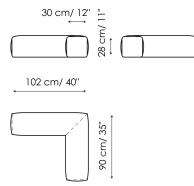

### Base 210

Larghezza: 210cm

Profondità: 110cm

Altezza: 41cm

### Base 180

Larghezza: 180cm

Profondità: 110cm

Altezza: 41cm

Base 140

Larghezza: 140cm

Profondità: 110cm

Altezza: 41cm

Schiena 75

Larghezza: 75cm

Profondità: 30cm

Altezza: 28cm

Schienale angolare 102

Larghezza: 102cm

Profondità: 90cm

Altezza: 28cm

Schienale angolare 117

Larghezza: 117cm

Profondità: 90cm

Altezza: 28cm

Schienale angolare 137

Larghezza: 137cm

Profondità: 90cm

Altezza: 28cm