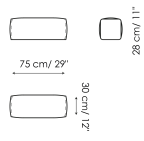

### Base 5 lati

Larghezza: 150cm

Profondità: 145cm

Altezza: 41cm

### Base 210

Larghezza: 210cm

Profondità: 110cm

Altezza: 41cm

### Base 180

Larghezza: 180cm

Profondità: 110cm

Altezza: 41cm

Base 140

Larghezza: 140cm

Profondità: 110cm

Altezza: 41cm

Schiena 75

Larghezza: 75cm

Profondità: 30cm

Altezza: 28cm

Schienale angolare 102

Larghezza: 102cm

Profondità: 90cm

Altezza: 28cm