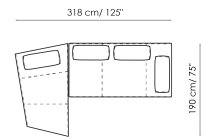

Schienale angolare 117

Larghezza: 117cm

Profondità: 90cm

Altezza: 28cm

Schienale angolare 137

Larghezza: 137cm

Profondità: 90cm

Altezza: 28cm

Cuscino

Larghezza: 50cm

Profondità: -cm

Altezza: 50cm

Composizione 1

Larghezza: 360cm

Profondità: 145cm

Altezza: 69cm

Composizione 2

Larghezza: 340cm

Profondità: 145cm

Altezza: 69cm

Composizione 3

Larghezza: 318cm

Profondità: 190cm

Altezza: 69cm

Composizione 4

Larghezza: 280cm

Profondità: 110cm

Altezza: 69cm