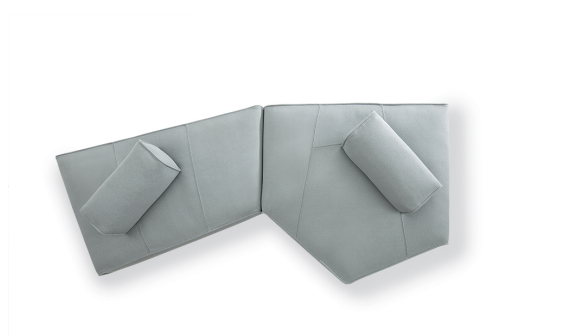

# Tètra

Designer: Mauro Lipparini

Il sistema di sedute Tètra è la massima espressione dello spirito estetico dei complementi firmati Mauro Lipparini per Bonaldo, caratterizzati da un design contemporaneo con accenti evergreen. Una collezione di imbottiti costituita da isole, sagome rettangolari, pentagonali e irregolari che si combinano e accostano tra loro senza vincoli, formando una geometria che

richiama il nome del prodotto. Anche gli schienali, volumi puri, si posizionano su queste isole per un complemento all'insegna della libertà di movimento e di interpretazione, di estetica e comfort: Tètra è un divano che sa adattarsi perfettamente a diverse esigenze funzionali e stilistiche, non rinunciando alla sua forte personalità.

### Base 5 lati

Larghezza: 150cm

Profondità: 145cm

Altezza: 41cm

### Base 240

Larghezza: 240cm

Profondità: 110cm

Altezza: 41cm