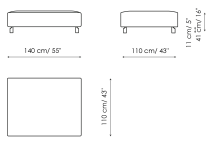

### Base 4 lati

Larghezza: 190cm

Profondità: 108cm

Altezza: 41cm

### Base 240

Larghezza: 240cm

Profondità: 110cm

Altezza: 41cm

### Base 210

Larghezza: 210cm

Profondità: 110cm

Altezza: 41cm

### Base 180

Larghezza: 180cm

Profondità: 110cm

Altezza: 41cm

Base 140

Larghezza: 140cm

Profondità: 110cm

Altezza: 41cm