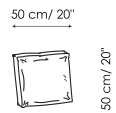

### Base 180

Larghezza: 180cm

Profondità: 110cm

Altezza: 41cm

Base 140

Larghezza: 140cm

Profondità: 110cm

Altezza: 41cm

Schiena 75

Larghezza: 75cm

Profondità: 30cm

Altezza: 28cm

Schienale angolare 102

Larghezza: 102cm

Profondità: 90cm

Altezza: 28cm

Schienale angolare 117

Larghezza: 117cm

Profondità: 90cm

Altezza: 28cm

Schienale angolare 137

Larghezza: 137cm

Profondità: 90cm

Altezza: 28cm

Cuscino

Larghezza: 50cm

Profondità: -cm

Altezza: 50cm

Composizione 1

Larghezza: 360cm

Profondità: 145cm

Altezza: 69cm