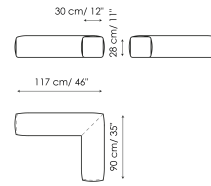

### Base 210

Larghezza: 210cm

Profondità: 110cm

Altezza: 41cm

### Base 180

Larghezza: 180cm

Profondità: 110cm

Altezza: 41cm

Base 140

Larghezza: 140cm

Profondità: 110cm

Altezza: 41cm

Schiena 75

Larghezza: 75cm

Profondità: 30cm

Altezza: 28cm

Schienale angolare 102

Larghezza: 102cm

Profondità: 90cm

Altezza: 28cm

Schienale angolare 117

Larghezza: 117cm

Profondità: 90cm

Altezza: 28cm

Schienale angolare 137

Larghezza: 137cm

Profondità: 90cm

Altezza: 28cm