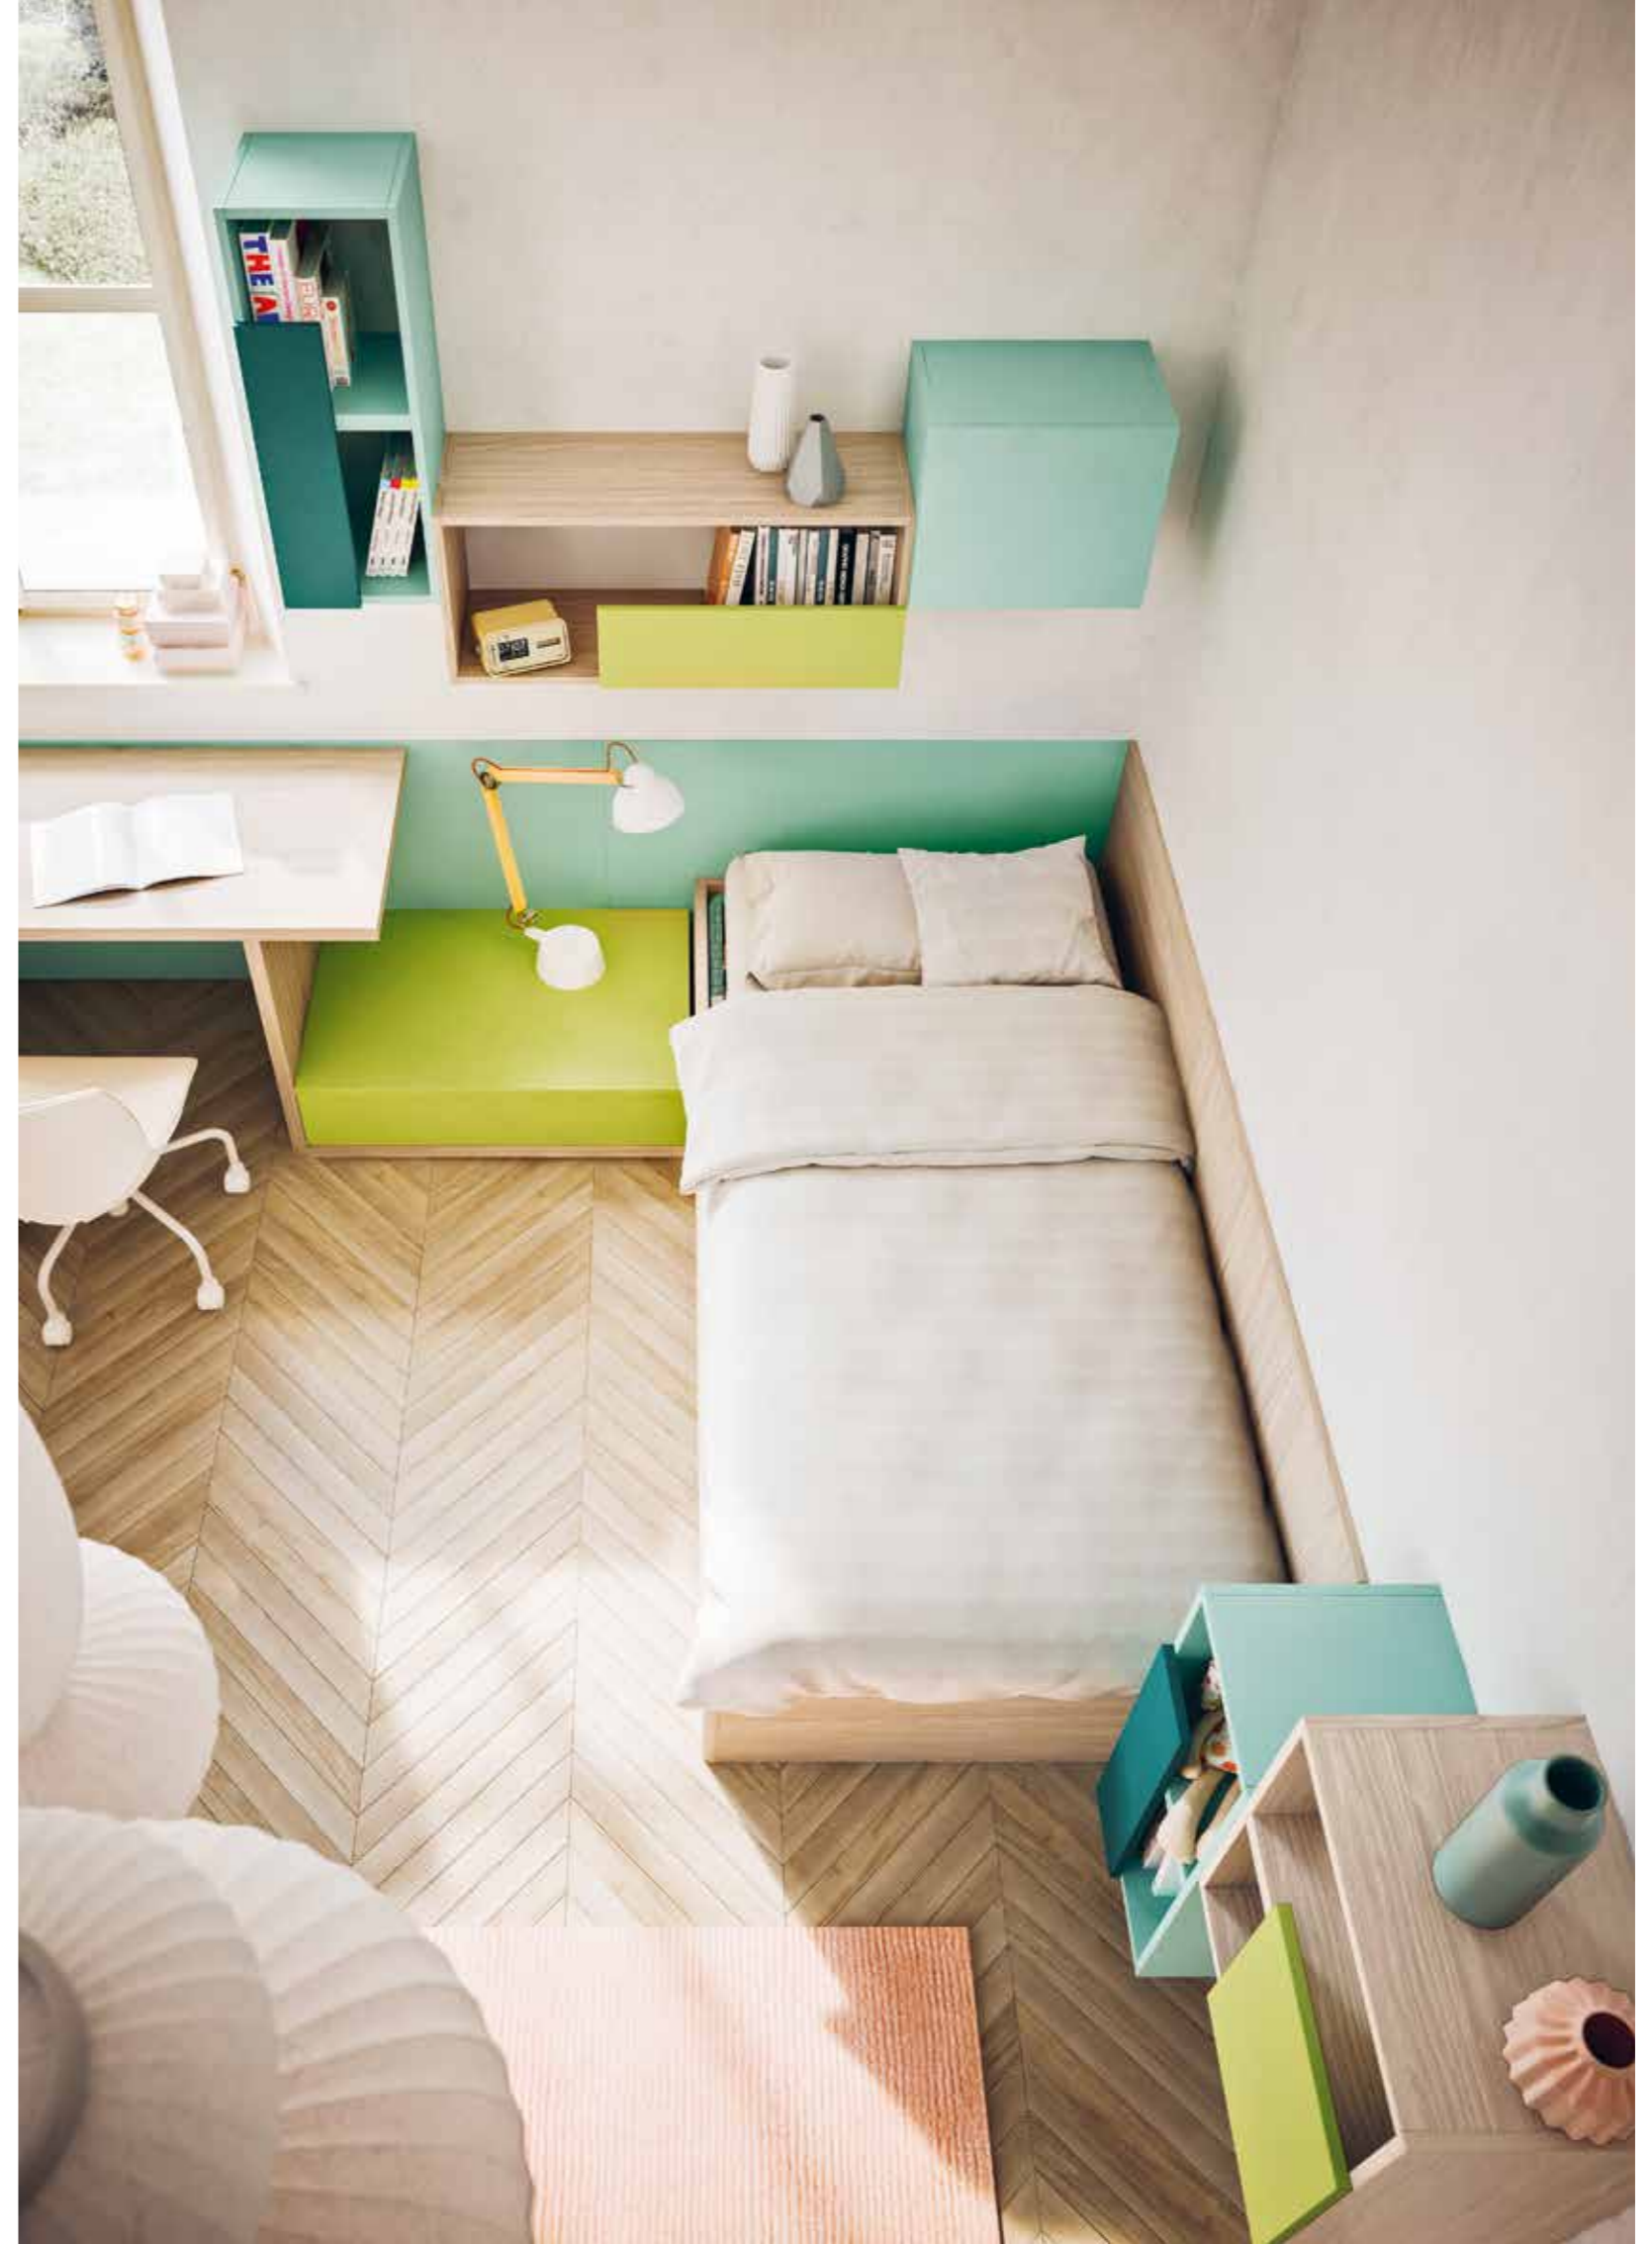

LETTI A TERRA

LETTI A TERRA

Pannelli boiserie color Marina che “abbracciano” sia lo scrittoio che il letto + armadio corredato da maniglie decorative a “bastone” N23 + elementi libreria pensili Marvil sopra il letto.

Boiserie panels Marina color that “hug” both desk and bed + Wardrobe with decorative handles “stick shape” N23 + boxes Marvil hanging over the bed.

disegno tecnico:

finiture:

olmo chiaro

bianco

marina

muschio

verde

FLOORSTANDING

FLOOR-STANDING

Testiera del letto Turca con pannelli boiserie color Marina che "abbracciano" sia lo scrittoio che il letto, armadio corredato da maniglie decorative a "bastone" N23, elementi libreria pensili Marvil sopra il letto. Maniglia wing N23-N24 per armadio battente.