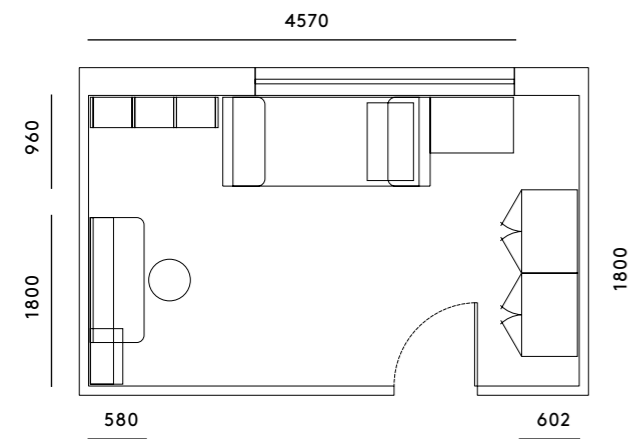

LETTI A TERRA

LETTI A TERRA

Armadio battente con maniglia Wing + ante con pattern P12 Tramonto + letto Flok Turca + libreria a spalla + scrittoio Flok in appoggio a pensile con cassetto profondità 346 mm.

Wardrobe with hinged doors, handle Wing + doors with pattern P12 Tramonto + bed Flok Turca + bookcase side-system + desk Flok resting on a chest with drawer depth 346 mm.

Spazio Ragazzi

R6

disegno tecnico: