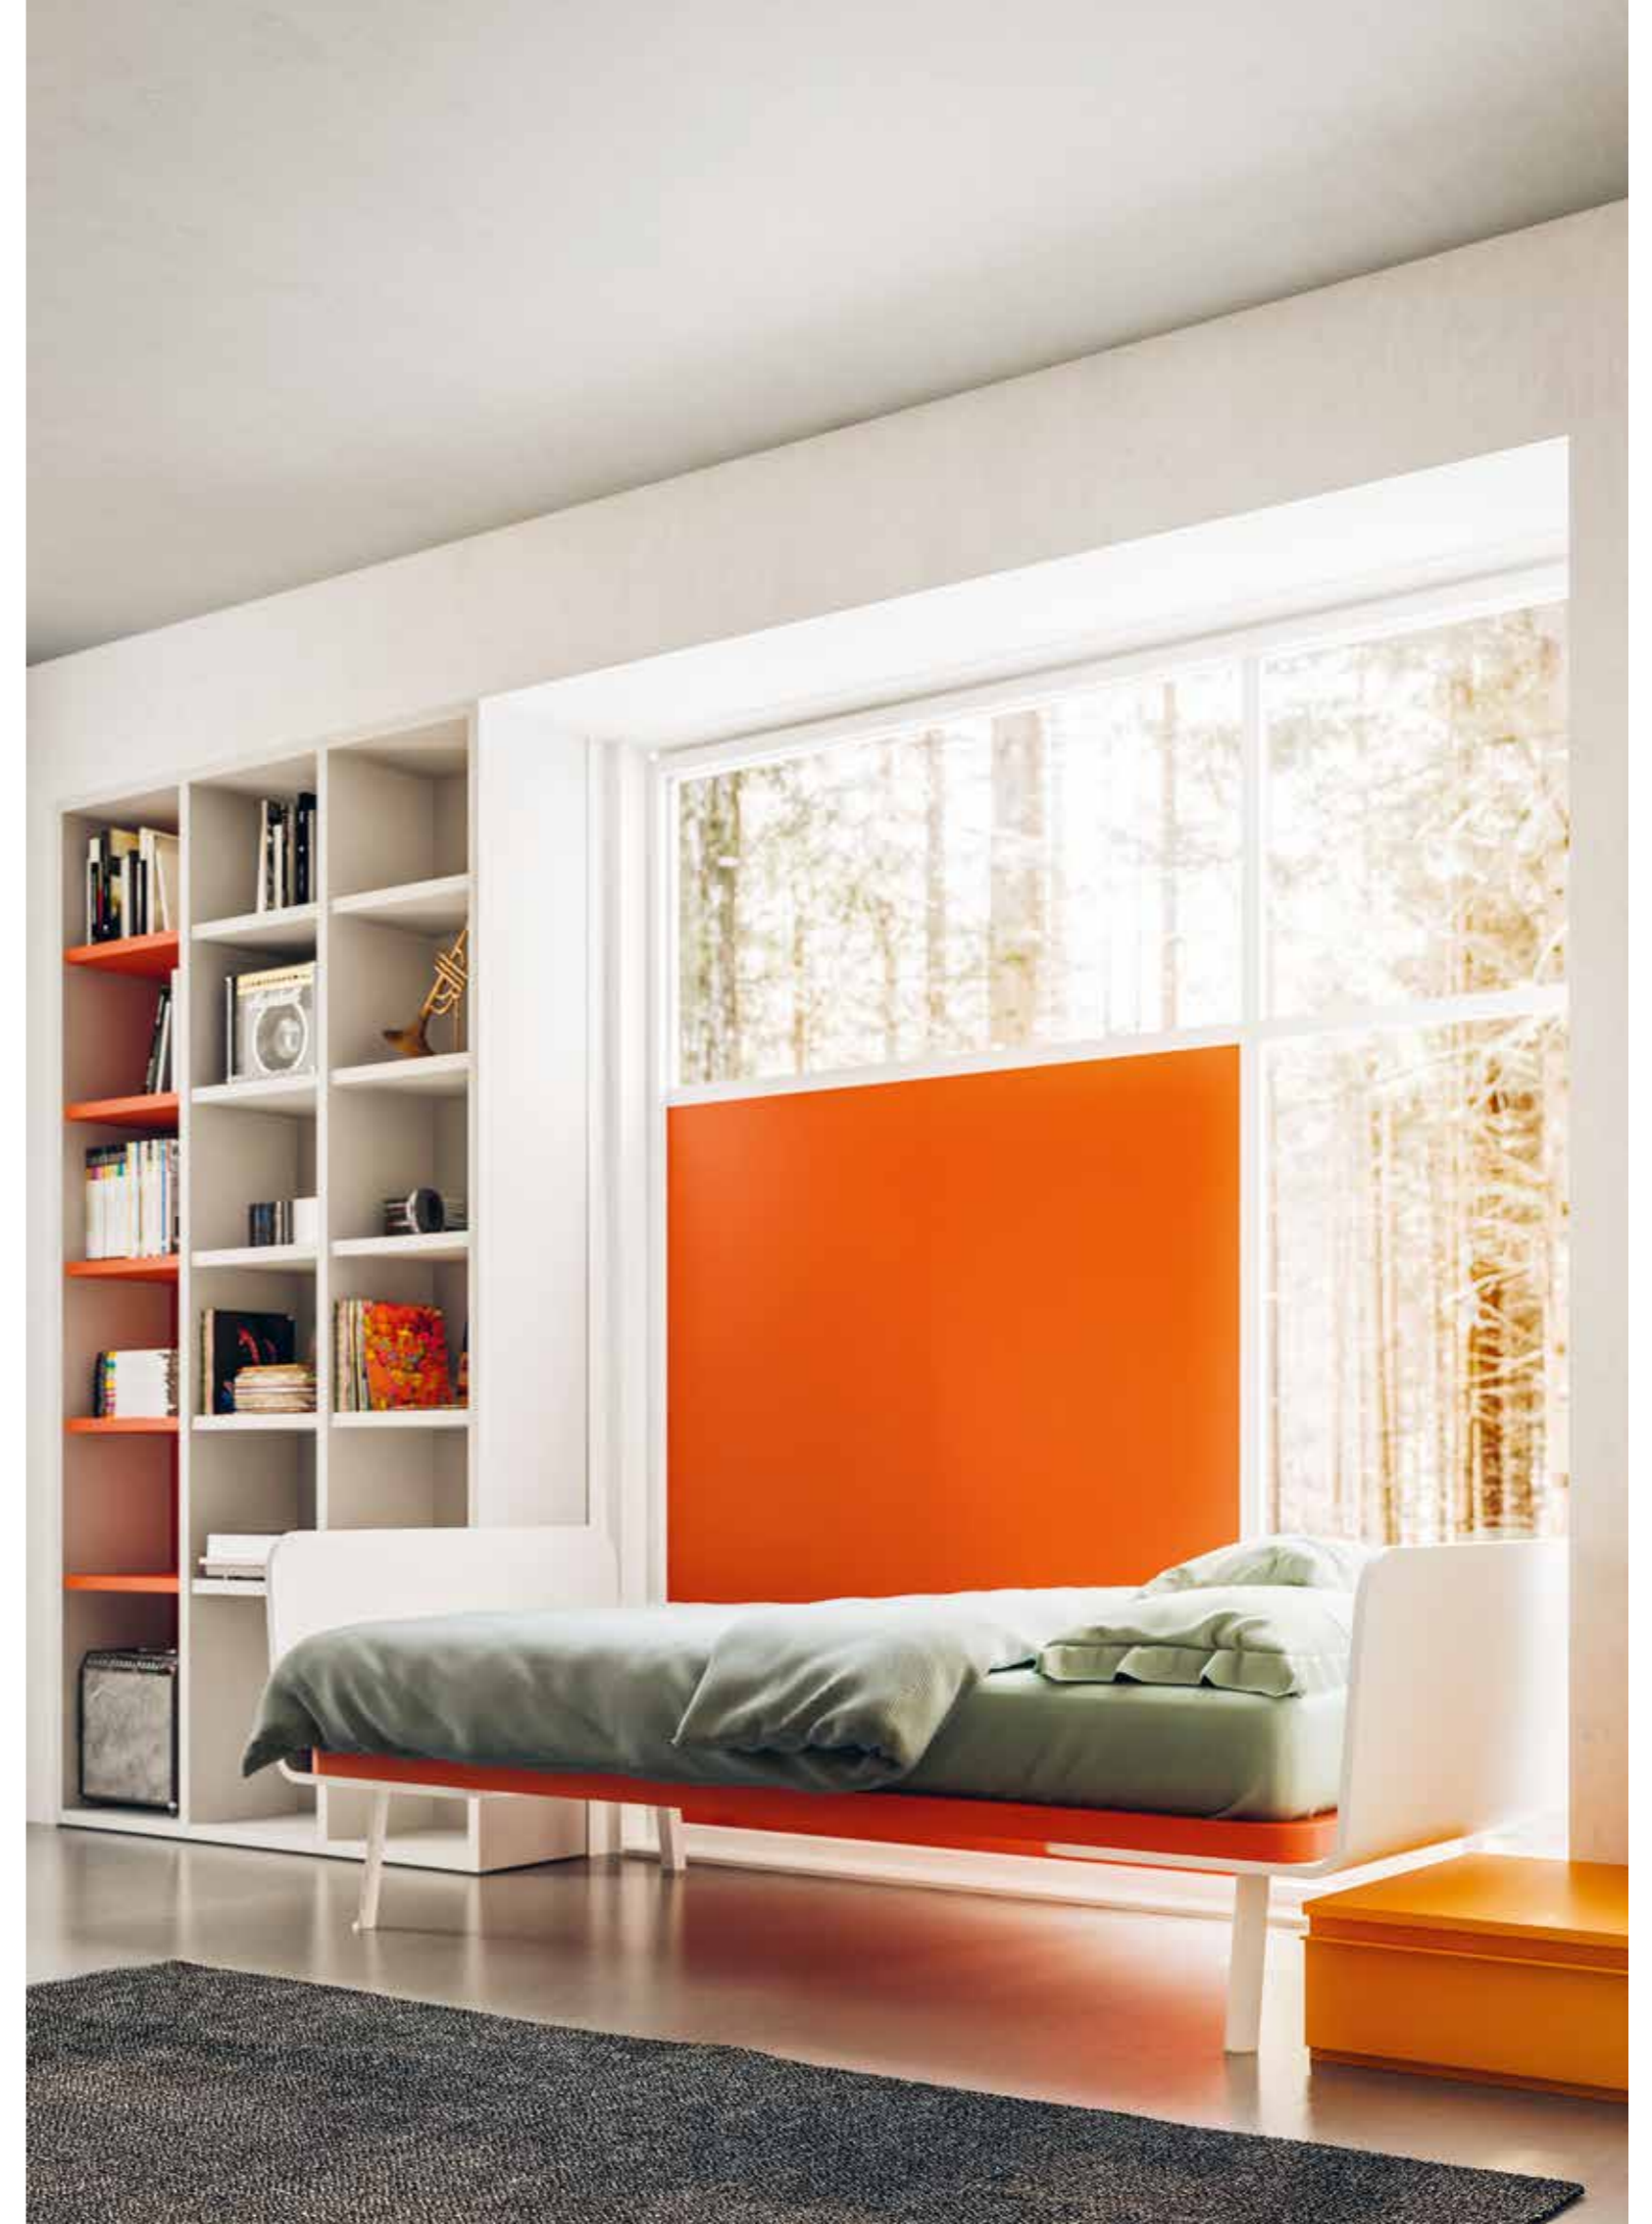

## LETTI A TERRA

Armadio battente con maniglia Wing + ante con pattern P12 Tramonto + letto Flok Turca + libreria a spalla + scrittoio Flok in appoggio a pensile con cassetto profondità 346 mm.

*Wardrobe with hinged doors, handle Wing + doors with pattern P12 Tramonto + bed Flok Turca + bookcase side-system + desk Flok resting on a chest with drawer depth 346 mm.*

Letto Flok Turca, libreria a spalla.

*Bed Flok Turca, bookcase side-system.*

Letti a Terra

R6

042

043